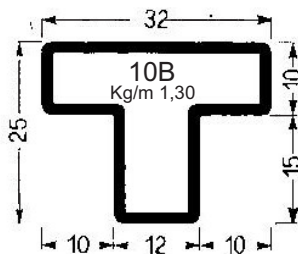

TUBOLARI PER SERRAMENTI spess. mm. 1,5

TUBOLARI PER SERRAMENTI spess. mm. 1,5

TUBOLARI PER SERRAMENTI spess. mm. 1,5

TUBOLARI PER SERRAMENTI spess. mm. 1,5 (tipo leggero)