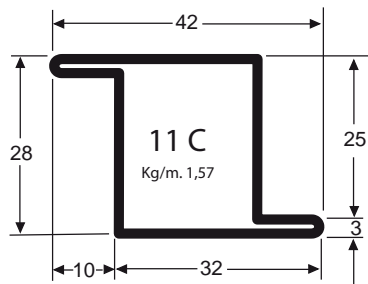

TUBOLARI PER SERRAMENTI spess. mm. 1,5

TUBOLARI PER SERRAMENTI spess. mm. 1,5

TUBOLARI PER SERRAMENTI spess. mm. 1,5

TUBOLARI PER SERRAMENTI spess. mm. 1,5 (tipo leggero)