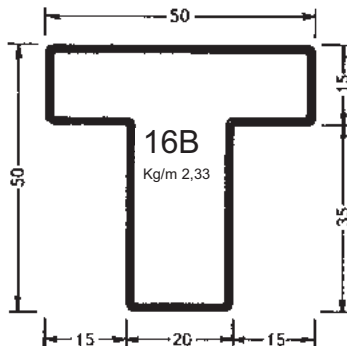

TUBOLARI PER SERRAMENTI spess. mm. 1,5

TUBOLARI PER SERRAMENTI spess. mm. 1,5

TUBOLARI PER SERRAMENTI spess. mm. 1,5

TUBOLARI PER SERRAMENTI spess. mm. 1,5 (tipo leggero)