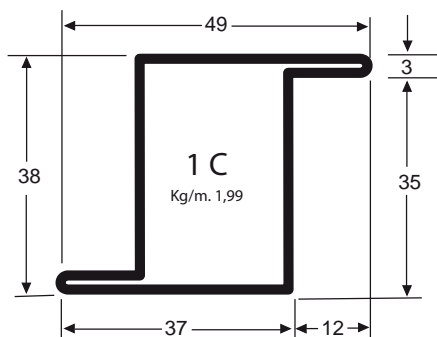

TUBOLARI PER SERRAMENTI spess. mm. 1,5

TUBOLARI PER SERRAMENTI spess. mm. 1,5

TUBOLARI PER SERRAMENTI spess. mm. 1,5

TUBOLARI PER SERRAMENTI spess. mm. 1,5 (tipo leggero)