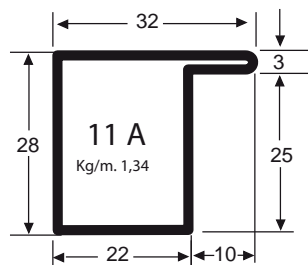

TUBOLARI PER SERRAMENTI spess. mm. 1,5

TUBOLARI PER SERRAMENTI spess. mm. 1,5

TUBOLARI PER SERRAMENTI spess. mm. 1,5

TUBOLARI PER SERRAMENTI spess. mm. 1,5 (tipo leggero)