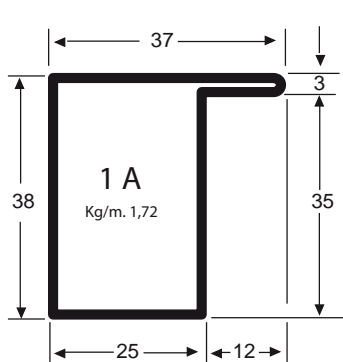

TUBOLARI PER SERRAMENTI spess. mm. 1,5

TUBOLARI PER SERRAMENTI spess. mm. 1,5

TUBOLARI PER SERRAMENTI spess. mm. 1,5

TUBOLARI PER SERRAMENTI spess. mm. 1,5 (tipo leggero)