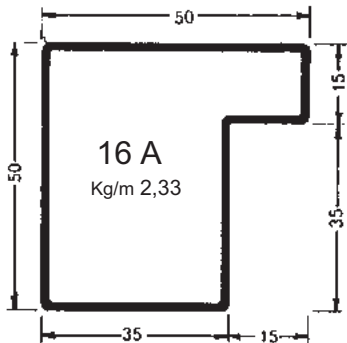

TUBOLARI PER SERRAMENTI spess. mm. 1,5

TUBOLARI PER SERRAMENTI spess. mm. 1,5

TUBOLARI PER SERRAMENTI spess. mm. 1,5

TUBOLARI PER SERRAMENTI spess. mm. 1,5 (tipo leggero)