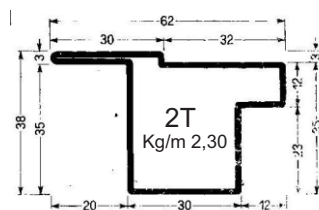

TUBOLARI PER SERRAMENTI spess. mm. 1,5

TUBOLARI PER SERRAMENTI spess. mm. 1,5

TUBOLARI PER SERRAMENTI spess. mm. 1,5

TUBOLARI PER SERRAMENTI spess. mm. 1,5 (tipo leggero)