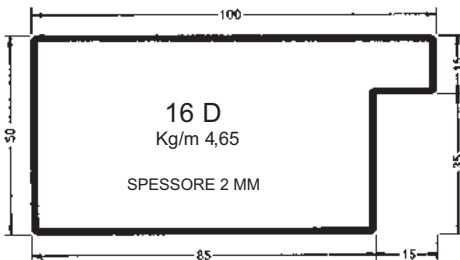

TUBOLARI PER SERRAMENTI spess. mm. 1,5

TUBOLARI PER SERRAMENTI spess. mm. 1,5

TUBOLARI PER SERRAMENTI spess. mm. 1,5

TUBOLARI PER SERRAMENTI spess. mm. 1,5 (tipo leggero)