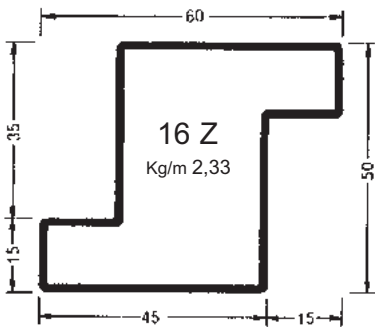

TUBOLARI PER SERRAMENTI spess. mm. 1,5

TUBOLARI PER SERRAMENTI spess. mm. 1,5

TUBOLARI PER SERRAMENTI spess. mm. 1,5

TUBOLARI PER SERRAMENTI spess. mm. 1,5 (tipo leggero)