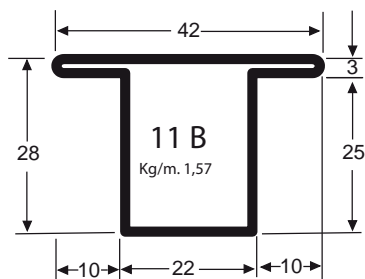

TUBOLARI PER SERRAMENTI spess. mm. 1,5

TUBOLARI PER SERRAMENTI spess. mm. 1,5

TUBOLARI PER SERRAMENTI spess. mm. 1,5

TUBOLARI PER SERRAMENTI spess. mm. 1,5 (tipo leggero)