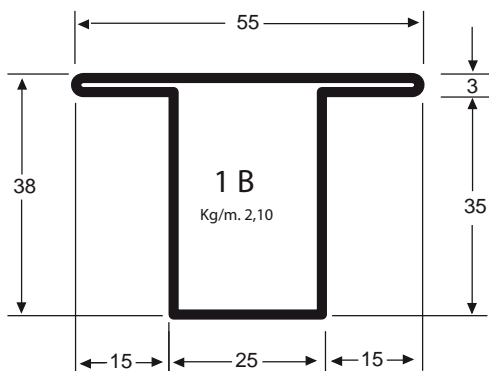

TUBOLARI PER SERRAMENTI spess. mm. 1,5

TUBOLARI PER SERRAMENTI spess. mm. 1,5

TUBOLARI PER SERRAMENTI spess. mm. 1,5

TUBOLARI PER SERRAMENTI spess. mm. 1,5 (tipo leggero)