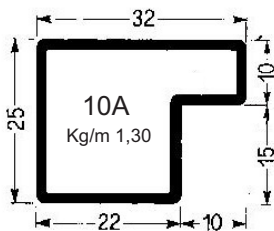

TUBOLARI PER SERRAMENTI spess. mm. 1,5

TUBOLARI PER SERRAMENTI spess. mm. 1,5

TUBOLARI PER SERRAMENTI spess. mm. 1,5

TUBOLARI PER SERRAMENTI spess. mm. 1,5 (tipo leggero)